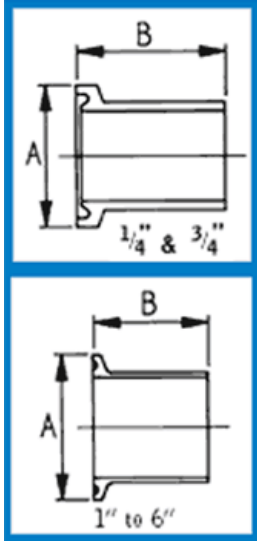

## DT22A Clamp Ferrule (DT-4.1.4-1) ✓ ASME BPE

Size (ins)	Part Code	A (mm)	B (mm)
0.25	CF02TLJUDT22	25.0	44.5
0.375	CF04TLJUDT22	25.0	44.5
0.5	CF05TLJUDT22	25.0	44.5
0.75	CF07TLJUDT22	25.0	44.5
1.0	CF10TLJUDT22	50.4	44.5
1.5	CF15TLJUDT22	50.4	44.5
2.0	CF20TLJUDT22	63.9	57.2
2.5	CF25TLJUDT22	77.4	57.2
3.0	CF30TLJUDT22	90.9	57.2
4.0	CF40TLJUDT22	118.9	57.2
6.0	CF60TLJUDT22	166.9	76.2

## DT22C Clamp Ferrule (DT-4.1.4-1) ✓ ASME BPE

Size (ins)	Part Code	A (mm)	B (mm)
0.25	CF02TLJUDT22C	25.0	12.7
0.375	CF04TLJUDT22C	25.0	12.7
0.5	CF05TLJUDT22C	25.0	12.7
0.75	CF07TLJUDT22C	25.0	12.7
1.0	CF10TLJUDT22C	50.4	12.7
1.5	CF15TLJUDT22C	50.4	12.7
2.0	CF20TLJUDT22C	63.9	12.7
2.5	CF25TLJUDT22C	77.4	12.7
3.0	CF30TLJUDT22C	90.9	12.7
4.0	CF40TLJUDT22C	118.9	15.9
6.0	CF60TLJUDT22C	166.9	19.1

## DT22B Clamp Ferrule (DT-4.1.4-1) ✓ ASME BPE

Size (ins)	Part Code	A (mm)	B (mm)
0.25	CF02TLJUDT22B	25.0	28.58
0.375	CF04TLJUDT22B	25.0	28.58
0.5	CF05TLJUDT22B	25.0	28.58
0.75	CF07TLJUDT22B	25.0	28.58
1.0	CF10TLJUDT22B	50.4	28.58
1.5	CF15TLJUDT22B	50.4	28.58
2.0	CF20TLJUDT22B	63.9	28.58
2.5	CF25TLJUDT22B	77.4	28.58
3.0	CF30TLJUDT22B	90.9	28.58
4.0	CF40TLJUDT22B	118.9	28.58
6.0	CF60TLJUDT22B	166.9	38.10