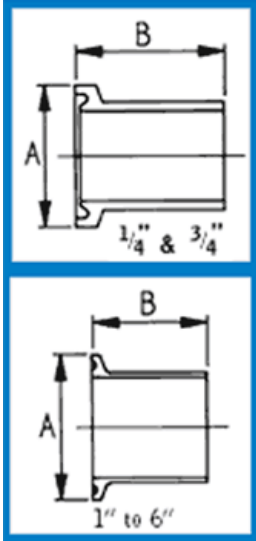

## DT22A Clamp Ferrule (DT-4.1.4-1) ✓ ASME BPE

Size (ins)	Part Code	A (mm)	B (mm)
0.25	CF02TLJUDT22	25.0	44.5
0.375	CF04TLJUDT22	25.0	44.5
0.5	CF05TLJUDT22	25.0	44.5
0.75	CF07TLJUDT22	25.0	44.5
1.0	CF10TLJUDT22	50.4	44.5
1.5	CF15TLJUDT22	50.4	44.5
2.0	CF20TLJUDT22	63.9	57.2
2.5	CF25TLJUDT22	77.4	57.2
3.0	CF30TLJUDT22	90.9	57.2
4.0	CF40TLJUDT22	118.9	57.2
6.0	CF60TLJUDT22	166.9	76.2

## DT22C Clamp Ferrule (DT-4.1.4-1) ✓ ASME BPE

Size (ins)	Part Code	A (mm)	B (mm)
0.25	CF02TLJUDT22C	25.0	12.7
0.375	CF04TLJUDT22C	25.0	12.7
0.5	CF05TLJUDT22C	25.0	12.7
0.75	CF07TLJUDT22C	25.0	12.7
1.0	CF10TLJUDT22C	50.4	12.7
1.5	CF15TLJUDT22C	50.4	12.7
2.0	CF20TLJUDT22C	63.9	12.7
2.5	CF25TLJUDT22C	77.4	12.7
3.0	CF30TLJUDT22C	90.9	12.7
4.0	CF40TLJUDT22C	118.9	15.9
6.0	CF60TLJUDT22C	166.9	19.1

## DT22B Clamp Ferrule (DT-4.1.4-1) ✓ ASME BPE

Size (ins)	Part Code	A (mm)	B (mm)
0.25	CF02TLJUDT22B	25.0	28.58
0.375	CF04TLJUDT22B	25.0	28.58
0.5	CF05TLJUDT22B	25.0	28.58
0.75	CF07TLJUDT22B	25.0	28.58
1.0	CF10TLJUDT22B	50.4	28.58
1.5	CF15TLJUDT22B	50.4	28.58
2.0	CF20TLJUDT22B	63.9	28.58
2.5	CF25TLJUDT22B	77.4	28.58
3.0	CF30TLJUDT22B	90.9	28.58
4.0	CF40TLJUDT22B	118.9	28.58
6.0	CF60TLJUDT22B	166.9	38.10